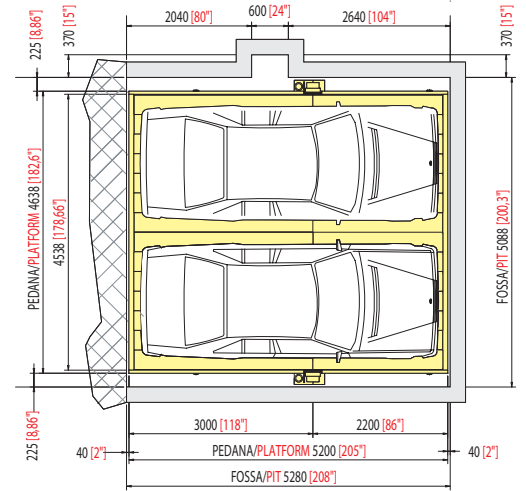

OMER

www.omerlift.com

O.ME.R. S.p.a.
Via G. Galilei, 20
30035 Mirano (VE) ITALY
Tel. +39 041 570 0303
Fax +39 041 570 0273

info@omerlift.com

Portata per pianale Capacity Tragfähigkeit Capacité Capacidad	Lungh. Length Länge Longueur Largura	Largh. Width Breite Largueur Ancho	Altezza soll. aperto Column height Säulenhöhe Hauteur max. Altura max.	Distanza tra pedane Distance between platforms Plattformabstand Distance entre les chemins Distancia entre las plataformas	Motori Motors Motor Moteur Motor	Alimentazione Feeding Spannung Alimentation Alimentación
4000 kg 8800 lbs	5200 205,0"	4600 181,0"	5845 230"	1540/1800 60.7"/70.9"	7.5 kw	230-400V/3/50 Hz

MM / KG
INCH / LBS