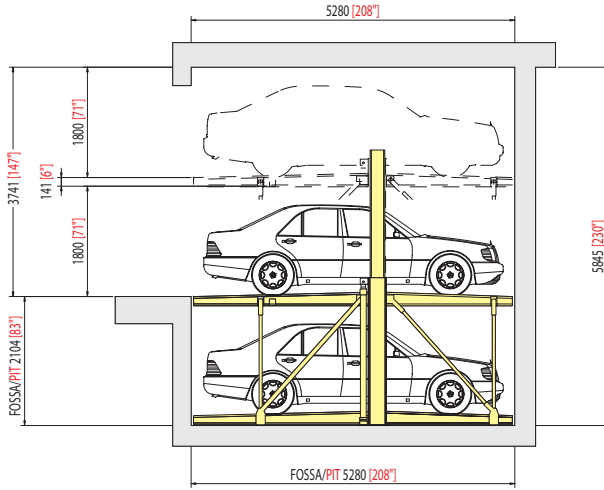

OMER

www.omerlift.com

O.ME.R. S.p.a.
Via G. Galilei, 20
30035 Mirano (VE) ITALY
Tel. +39 041 570 0303
Fax +39 041 570 0273

info@omerlift.com

Portata per pianale Capacity Tragfähigkeit Capacité Capacidad	Lungh. Length Länge Longueur Largura	Largh. Width Breite Largueur Ancho	Altezza soll. aperto Column height Säulenhöhe Hauteur max. Altura max.	Distanza tra pedane Distance between platforms Plattformabstand Distance entre les chemins Distancia entre las plataformas	Motori Motors Motor Moteur Motor	Alimentazione Feeding Spannung Alimentation Alimentación
4000 kg 8800 lbs	5200 205,0"	4600 181,0"	5845 230"	1540/1800 60.7"/70.9"	7.5 kw	230-400V/3/50 Hz

MM / KG
INCH / LBS