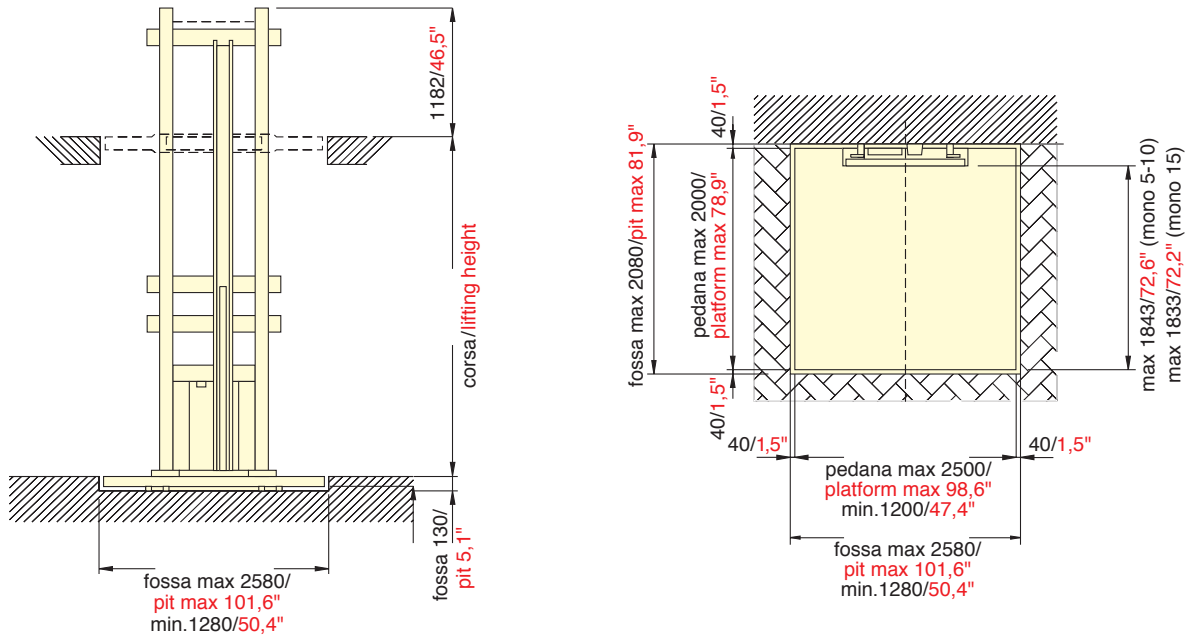

OMER

www.omerlift.com

O.ME.R. S.p.a.
Via G. Galilei, 20
30035 Mirano (VE) ITALY
Tel. +39 041 570 0303
Fax +39 041 570 0273

info@omerlift.com

MONO 5-10-15

Portata Capacity Tragfähigkeit Capacité Capacidad	Motori Motors Motoren Moteurs Motores Kw	Lunghezza Length Länge Longueur Longitud	Larghezza Width Breite Largeur Anchura	Altezza di sollevamento Lifting height Hubhöhe Hauteur de levage Altura de elevación	Massima velocità di salita Max lifting speed Max. Hubzeit Vitesse de montée max. Max. velocidad de subida
	trifase three-phase dreiphasig Triphasé Trifásico 230/400v 50hz - 3kw	min 1200 mm 47,4" max 2500 mm 98,6"	max 2000 mm 78,9"	SU MISURA UPON REQUEST AUF WUNSCH SUR MESURE A MEDIDA	0,15 m/s

MM / KG
INCH / LBS