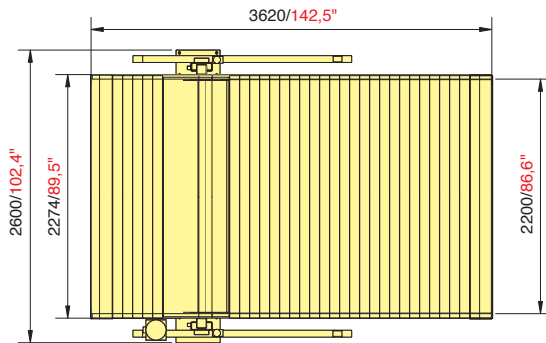

OMER

www.omerlift.com

O.ME.R. S.p.a.

Via G. Galilei, 20
30035 Mirano (VE) ITALY
Tel. +39 041 570 0303
Fax +39 041 570 0273

info@omerlift.com

Portata Capacity Tragfähigkeit Capacité Capacidad	Altezza di sollevamento Platform length Hubhöhe Hauteur d'élévation Altura de elevación	Alimentazione Platform width Spannung Alimentation Alimentación	Motore Motor Motor Moteur Motor	Peso Weight Gewicht Poids Peso	Velocità Speed Geschwindigkeit Vitesse Velocidad	Rumorosità Noise Lärm Bruit Ruido
2600 kg 5780 lbs	min 1510 59,4" max 1850 72,8"	380V/3Ph/50 Hz 220V/1Ph/50 Hz	1,5 Kw	1100 kg 2450 lbs	3 cm/s	< 70 dB

MM / KG
INCH / LBS