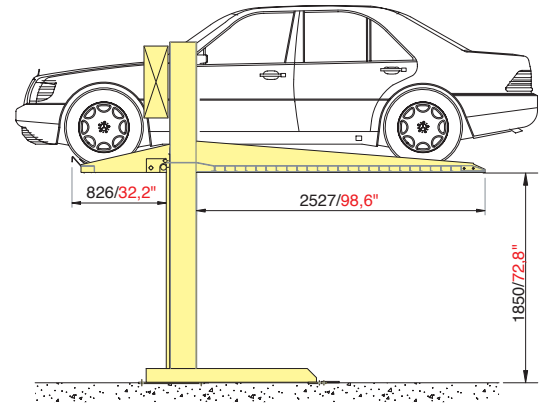

OMER

www.omerlift.com

O.ME.R. S.p.a.

Via G. Galilei, 20
30035 Mirano (VE) ITALY
Tel. +39 041 570 0303
Fax +39 041 570 0273

info@omerlift.com

Portata Capacity Tragfähigkeit Capacité Capacidad	Altezza di sollevamento Platform length Hubhöhe Hauteur d'élévation Altura de elevación	Alimentazione Platform width Spannung Alimentation Alimentación	Motore Motor Motor Moteur Motor	Peso Weight Gewicht Poids Peso	Velocità Speed Geschwindigkeit Vitesse Velocidad	Rumorosità Noise Lärm Bruit Ruido
2600 kg 5780 lbs	min 1510 59,4" max 1850 72,8"	380V/3Ph/50 Hz 220V/1Ph/50 Hz	1,5 Kw	1100 kg 2450 lbs	3 cm/s	< 70 dB

MM / KG
INCH / LBS